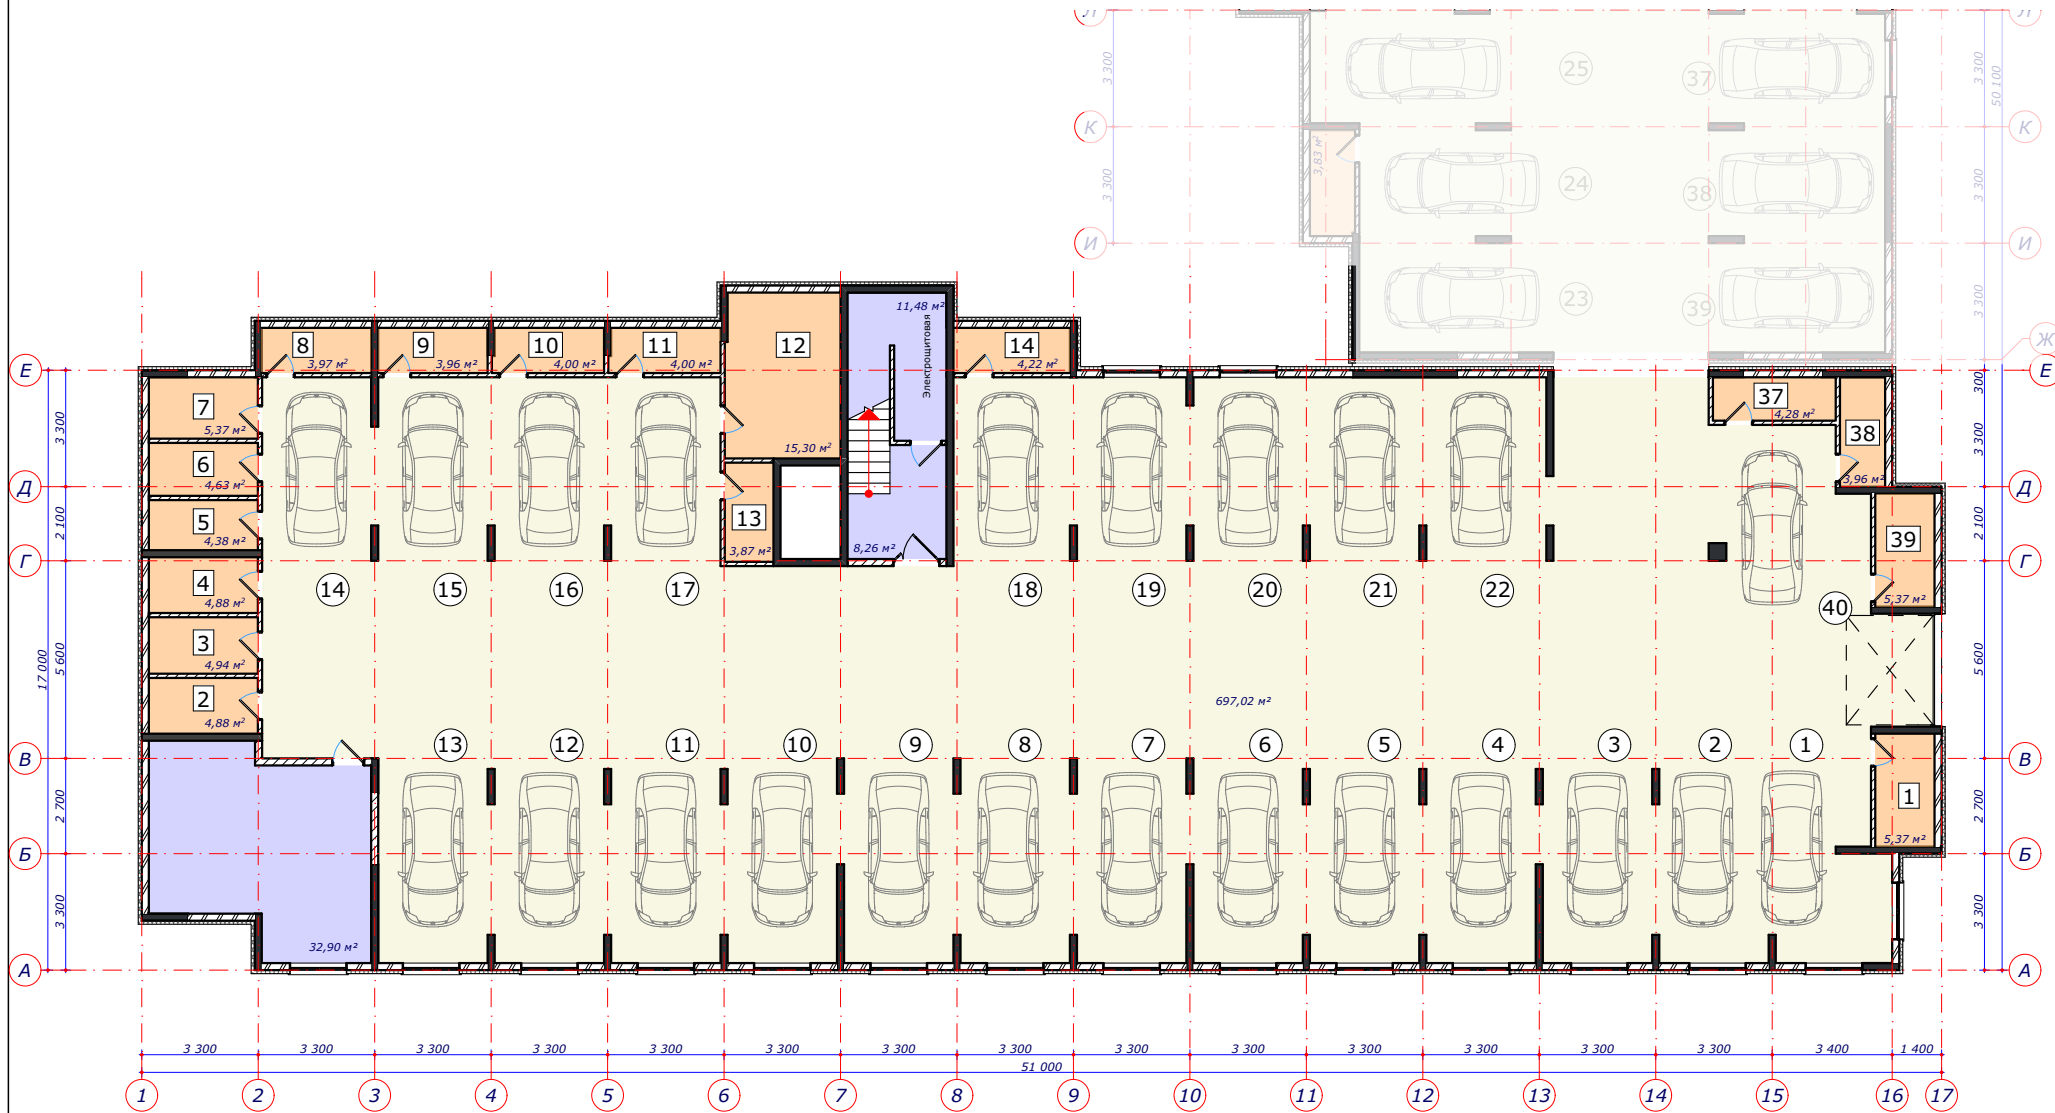

Литер-1, БС-1. План цокольного этажа

2-а 6-тизэтажных многоквартирных жилых дома по ул. Суворова, 22 в г. Геленджик

Литер-1, БС-1. План цокольного этажа

Литер-1, БС-1. План первого этажа

2-а 6-тиэтажных многоквартирных жилых дома по ул. Суворова, 22 в г. Геленджик

Литер-1, БС-1. План первого этажа

Литер-1, БС-1. План типового этажа

2-а 6-тиэтажных многоквартирных жилых дома по ул. Суворова, 22 в г. Геленджик

Литер-1, БС-1. План типового этажа

Литер-1, БС-2. План цокольного этажа

Литер-1, БС-2. План первого этажа

Литер-1, БС-2. План типового этажа

- | | | |
|--------------------|--------------------|--------------------|
| 72 -2 этаж | 73 -2 этаж | 74 -2 этаж |
| 84 -3 этаж | 85 -3 этаж | 86 -3 этаж |
| 96 -4 этаж | 97 -4 этаж | 98 -4 этаж |
| 108 -5 этаж | 109 -5 этаж | 110 -5 этаж |
| 120 -6 этаж | 121 -6 этаж | 122 -6 этаж |