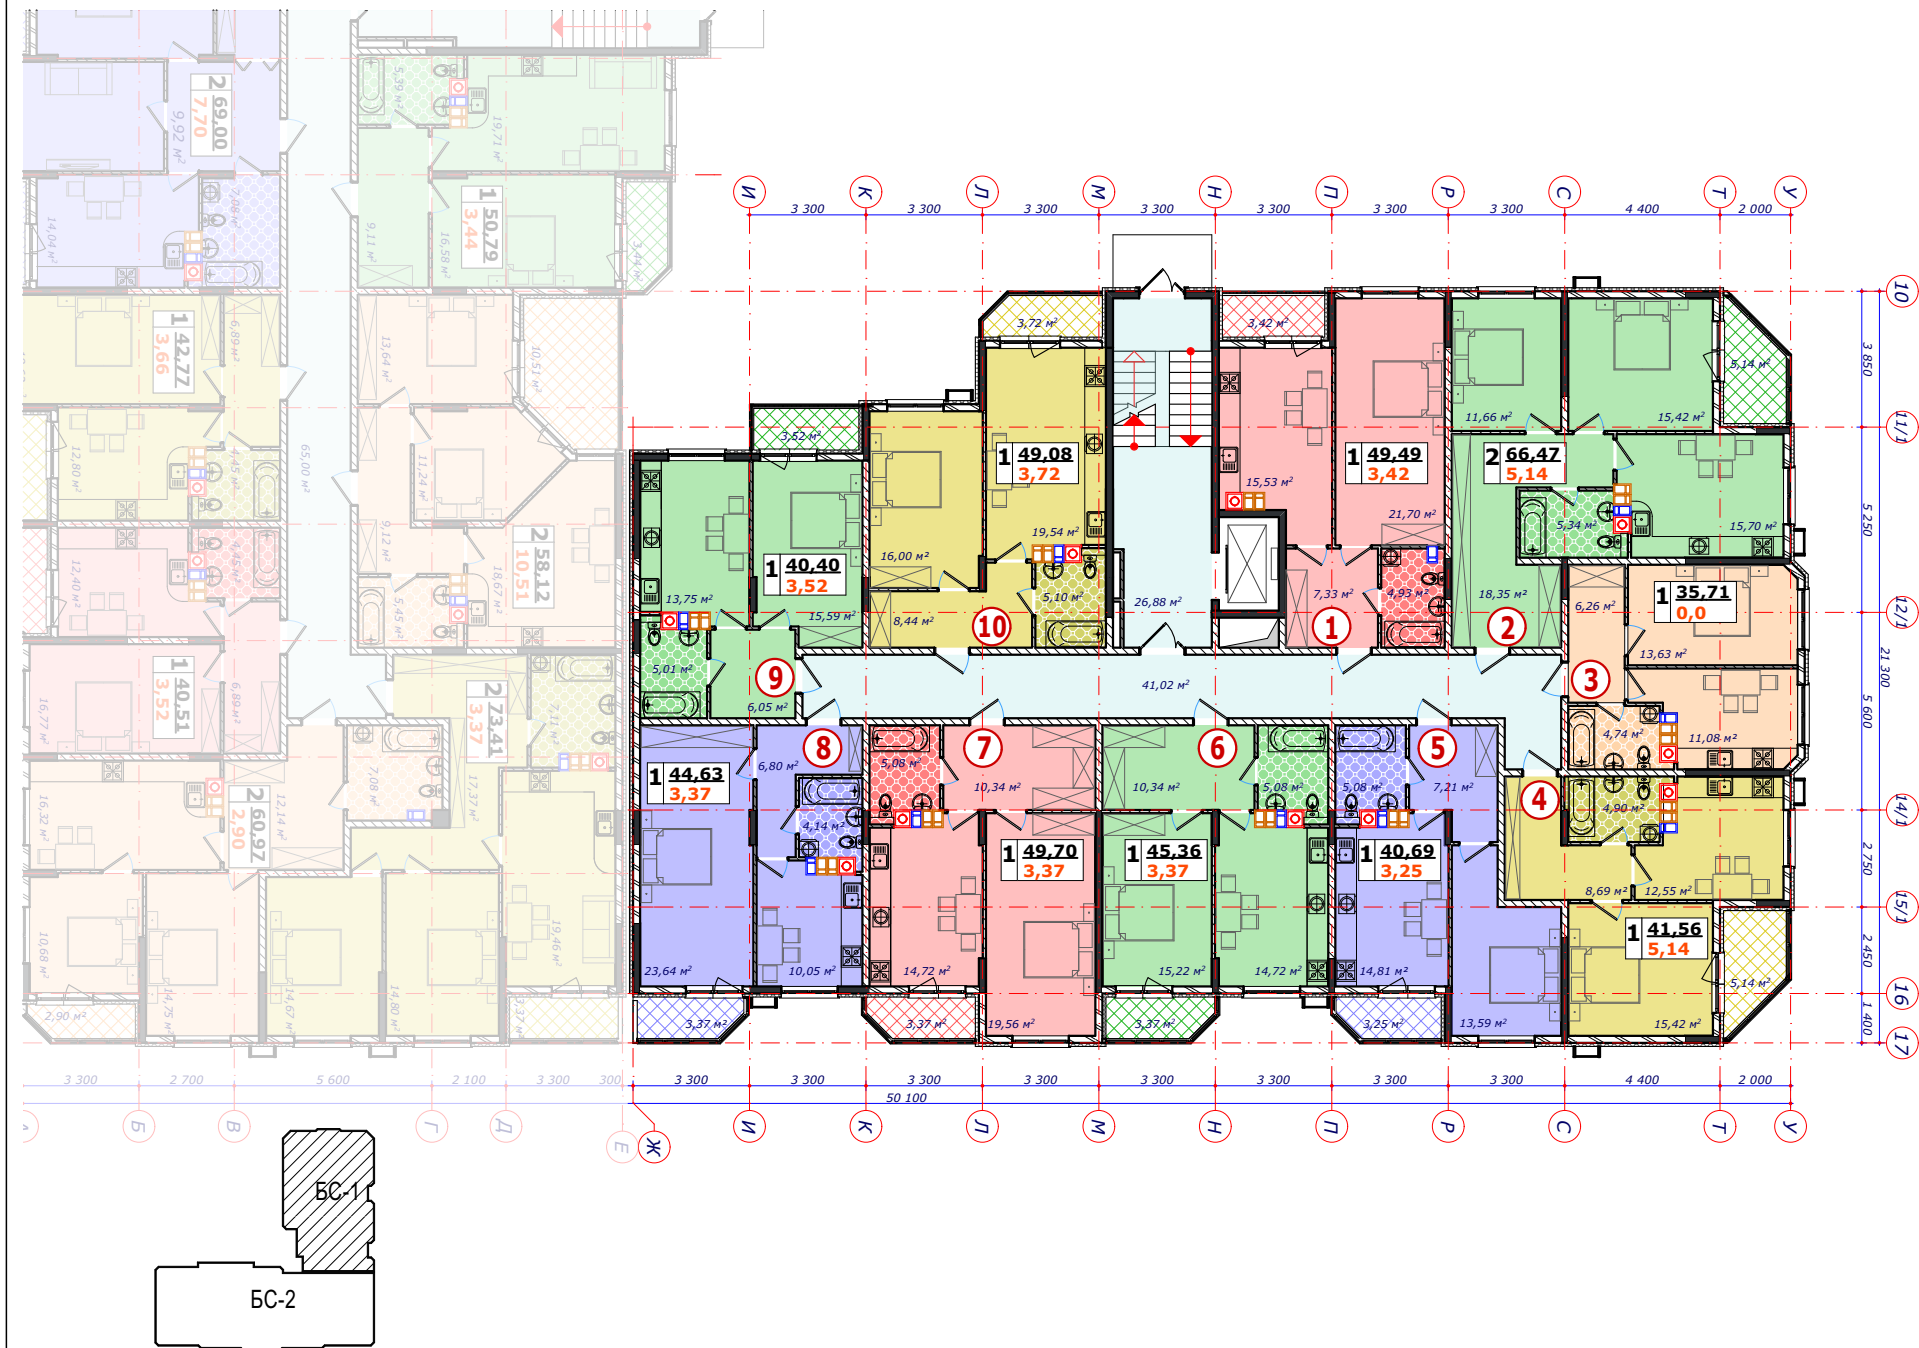

Литер-1, БС-1. План цокольного этажа

2-а 6-тизэтажных многоквартирных жилых дома по ул. Суворова, 22 в г. Геленджик

Литер-1, БС-1. План цокольного этажа

Литер-1, БС-1. План первого этажа

2-а 6-тиэтажных многоквартирных жилых дома по ул. Суворова, 22 в г. Геленджик

Литер-1, БС-1. План первого этажа

Литер-1, БС-1. План типового этажа

2-а 6-тиэтажных многоквартирных жилых дома по ул. Суворова, 22 в г. Геленджик

Литер-1, БС-1. План типового этажа

Литер-1, БС-2. План цокольного этажа

Литер-1, БС-2. План первого этажа

Литер-1, БС-2. План типового этажа

- | | | |
|--------------------|--------------------|--------------------|
| 72 -2 этаж | 73 -2 этаж | 74 -2 этаж |
| 84 -3 этаж | 85 -3 этаж | 86 -3 этаж |
| 96 -4 этаж | 97 -4 этаж | 98 -4 этаж |
| 108 -5 этаж | 109 -5 этаж | 110 -5 этаж |
| 120 -6 этаж | 121 -6 этаж | 122 -6 этаж |