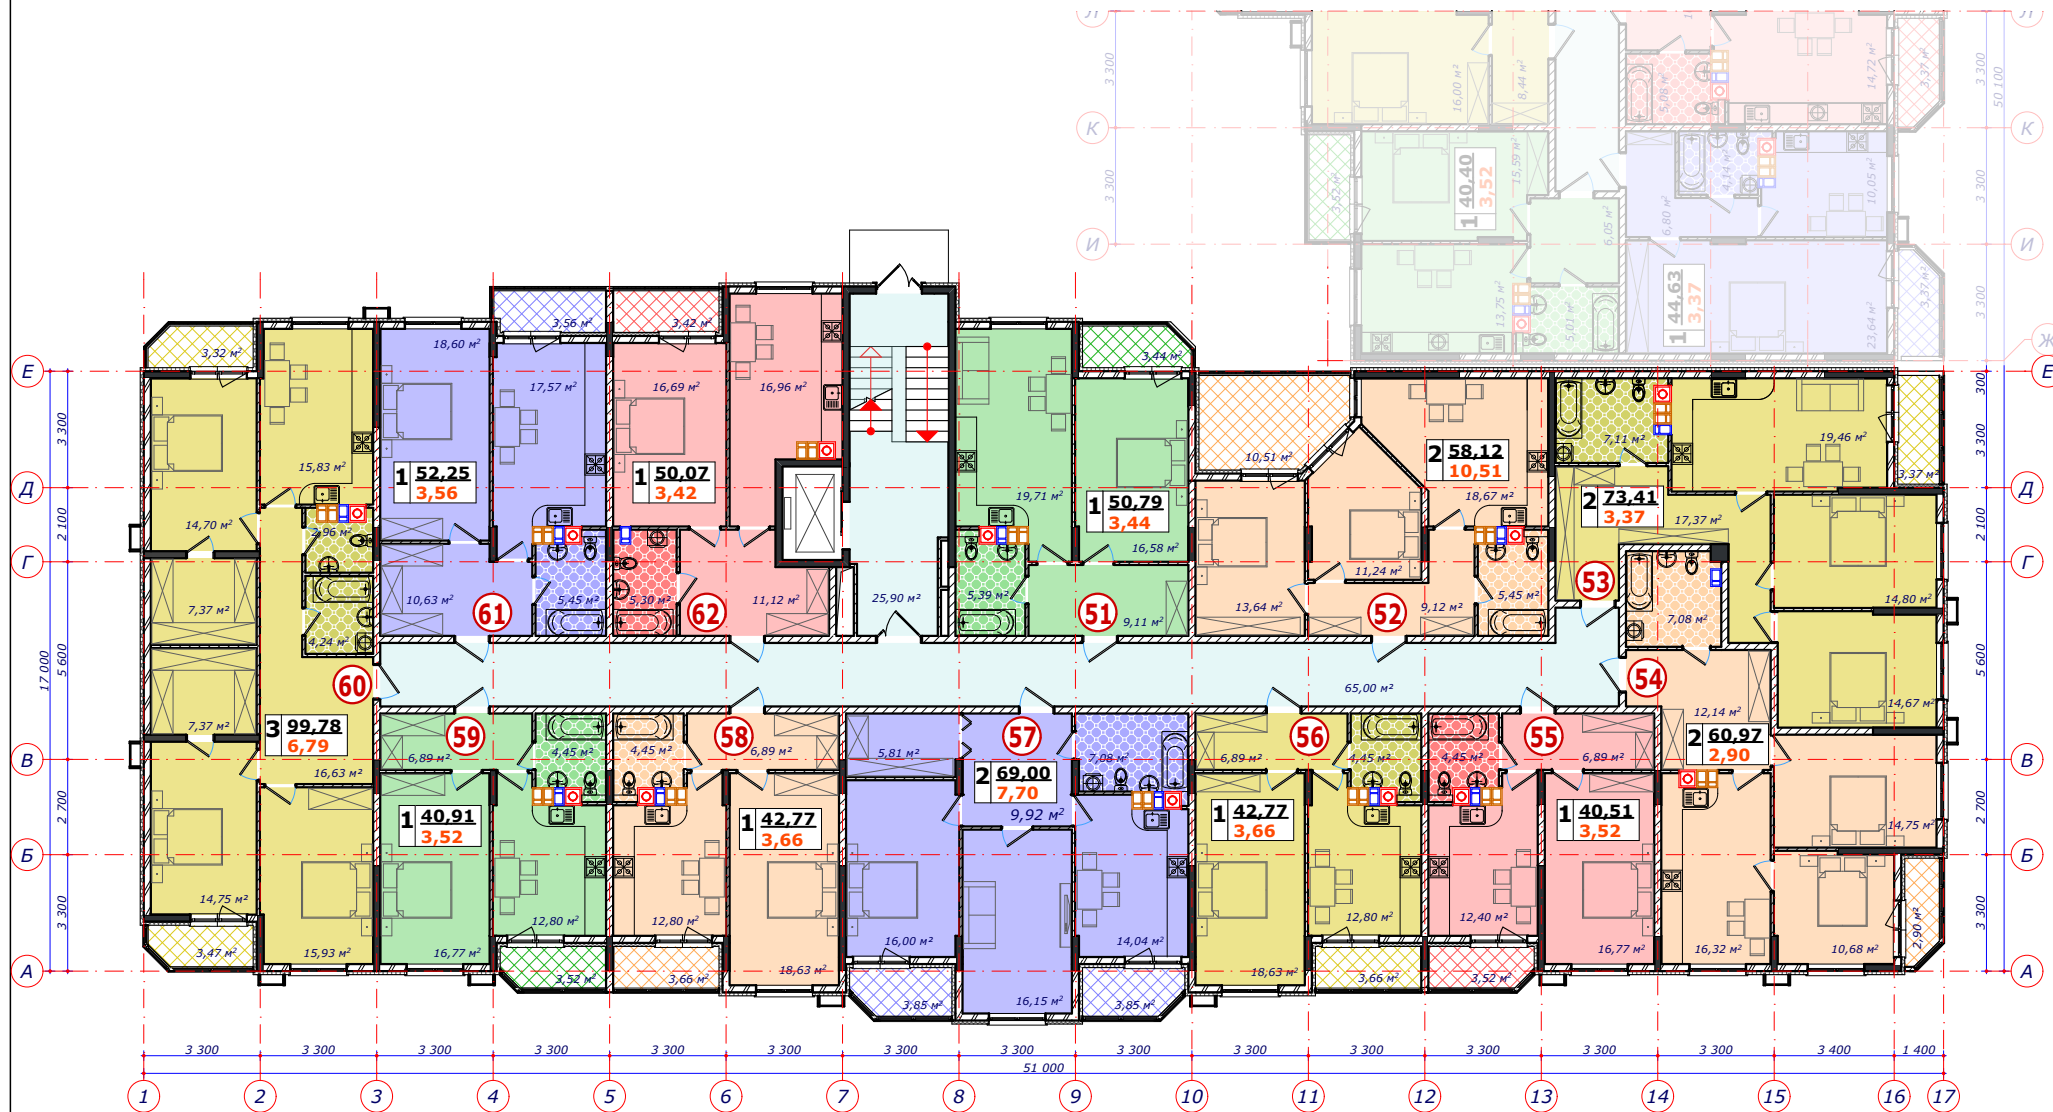

Литер-1, БС-1. План цокольного этажа

2-а 6-тизэтажных многоквартирных жилых дома по ул. Суворова, 22 в г. Геленджик

Литер-1, БС-1. План цокольного этажа

Литер-1, БС-1. План первого этажа

2-а 6-тиэтажных многоквартирных жилых дома по ул. Суворова, 22 в г. Геленджик

Литер-1, БС-1. План первого этажа

Литер-1, БС-1. План типового этажа

2-а 6-тиэтажных многоквартирных жилых дома по ул. Суворова, 22 в г. Геленджик

Литер-1, БС-1. План типового этажа

Литер-1, БС-2. План цокольного этажа

Литер-1, БС-2. План первого этажа

Литер-1, БС-2. План типового этажа

- | | | |
|--------------------|--------------------|--------------------|
| 72 -2 этаж | 73 -2 этаж | 74 -2 этаж |
| 84 -3 этаж | 85 -3 этаж | 86 -3 этаж |
| 96 -4 этаж | 97 -4 этаж | 98 -4 этаж |
| 108 -5 этаж | 109 -5 этаж | 110 -5 этаж |
| 120 -6 этаж | 121 -6 этаж | 122 -6 этаж |

- | | | |
|--------------------|--------------------|--------------------|
| 63 -2 этаж | 64 -2 этаж | 65 -2 этаж |
| 75 -3 этаж | 76 -3 этаж | 77 -3 этаж |
| 87 -4 этаж | 88 -4 этаж | 89 -4 этаж |
| 99 -5 этаж | 100 -5 этаж | 101 -5 этаж |
| 111 -6 этаж | 112 -6 этаж | 113 -6 этаж |