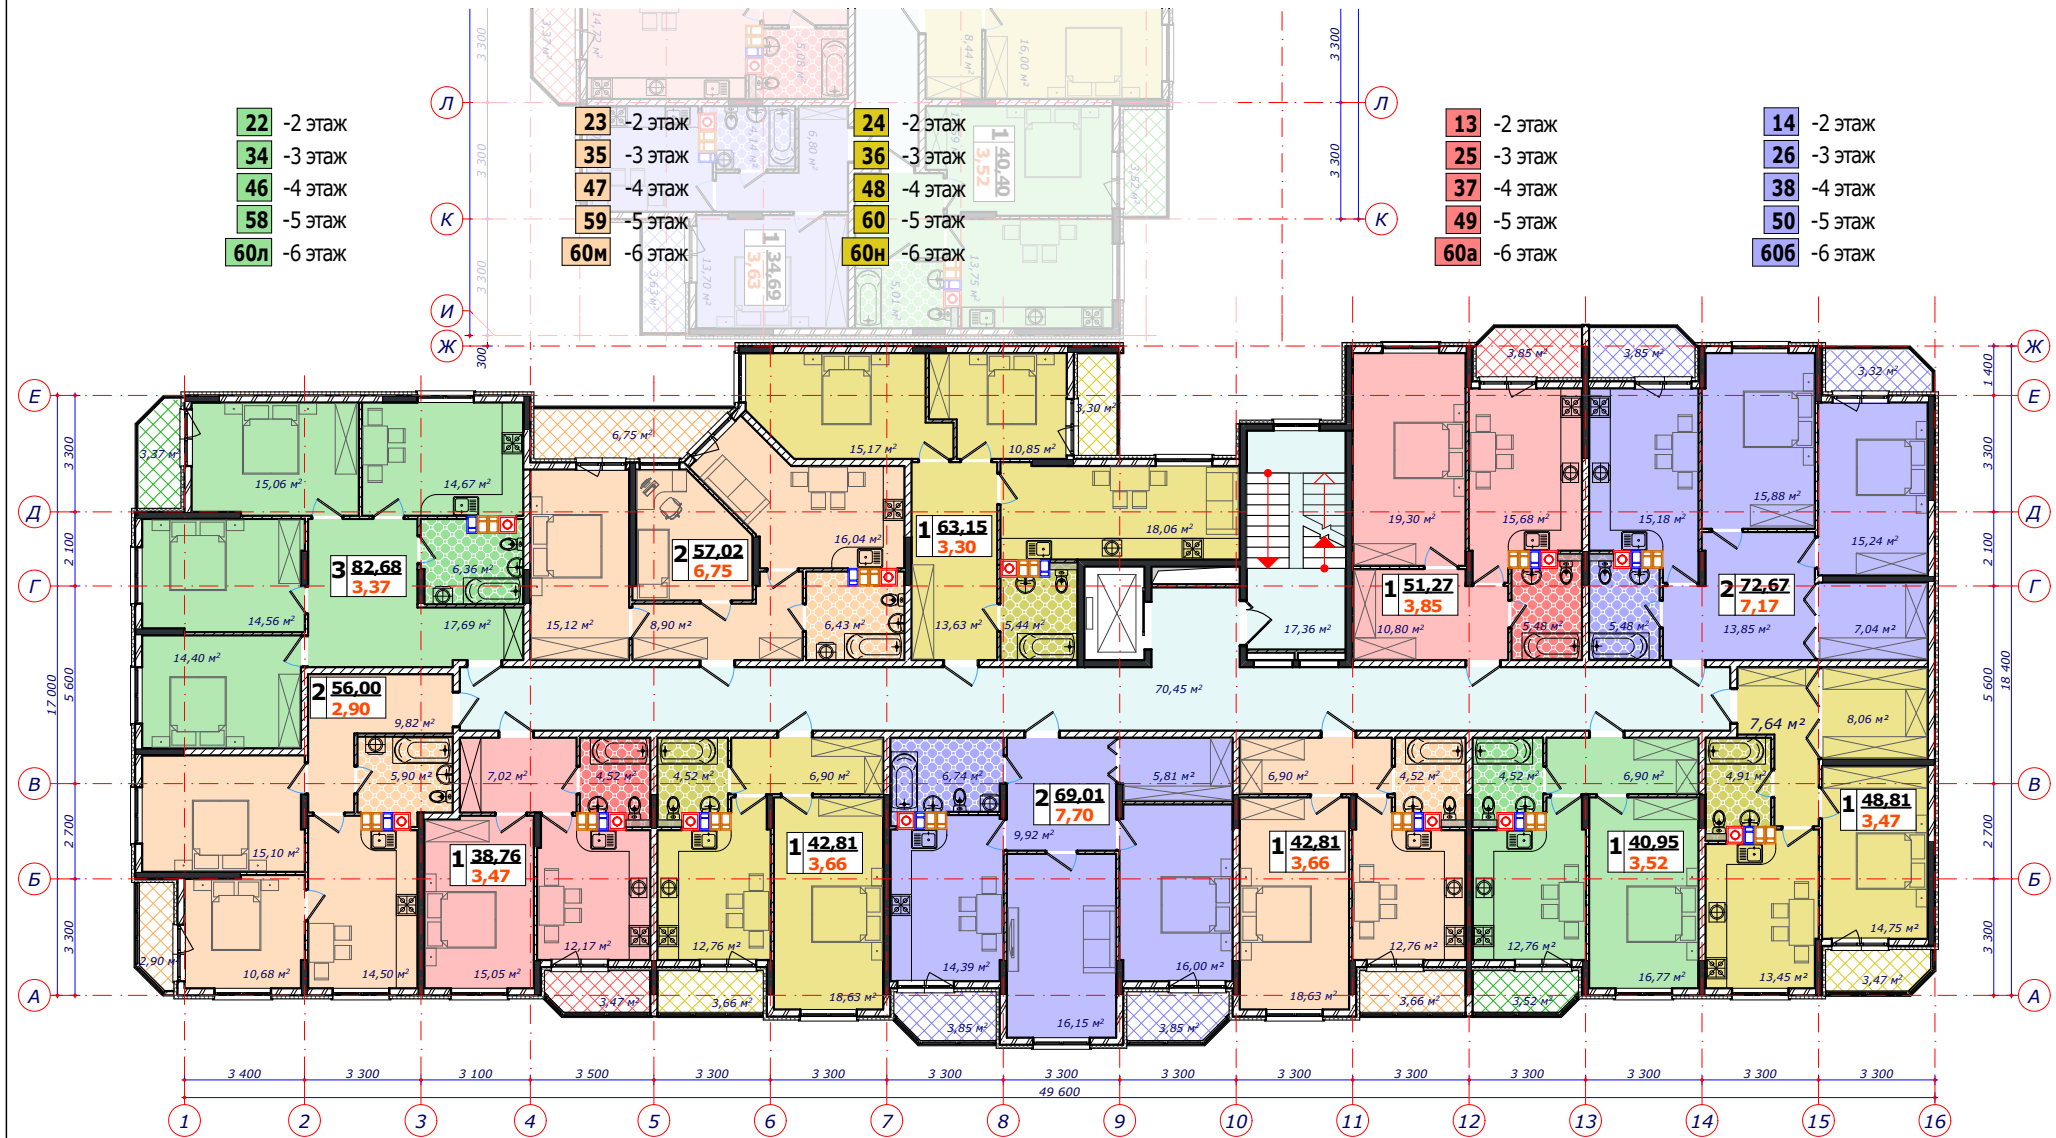

- | | | | | | |
|--------------------|--------------------|--------------------|--------------------|--------------------|--------------------|
| 71 -2 этаж | 70 -2 этаж | 69 -2 этаж | 68 -2 этаж | 67 -2 этаж | 66 -2 этаж |
| 83 -3 этаж | 82 -3 этаж | 81 -3 этаж | 80 -3 этаж | 79 -3 этаж | 78 -3 этаж |
| 95 -4 этаж | 94 -4 этаж | 93 -4 этаж | 92 -4 этаж | 91 -4 этаж | 90 -4 этаж |
| 107 -5 этаж | 106 -5 этаж | 105 -5 этаж | 104 -5 этаж | 103 -5 этаж | 102 -5 этаж |
| 119 -6 этаж | 118 -6 этаж | 117 -6 этаж | 116 -6 этаж | 115 -6 этаж | 114 -6 этаж |

2-а 6-тиэтажных многоквартирных жилых дома по ул. Суворова, 22 в г. Геленджик

Литер-1, БС-2. План типового этажа

Литер-2, БС-1. План цокольного этажа

Литер-2, БС-1. План первого этажа

Литер-2, БС-1. План типового этажа

- 22 -2 этаж
- 34 -3 этаж
- 46 -4 этаж
- 58 -5 этаж
- 60л -6 этаж

- 23 -2 этаж
- 35 -3 этаж
- 47 -4 этаж
- 59 -5 этаж
- 60м -6 этаж
- 24 -2 этаж
- 36 -3 этаж
- 48 -4 этаж
- 60 -5 этаж
- 60н -6 этаж

- 13 -2 этаж
- 25 -3 этаж
- 37 -4 этаж
- 49 -5 этаж
- 60а -6 этаж