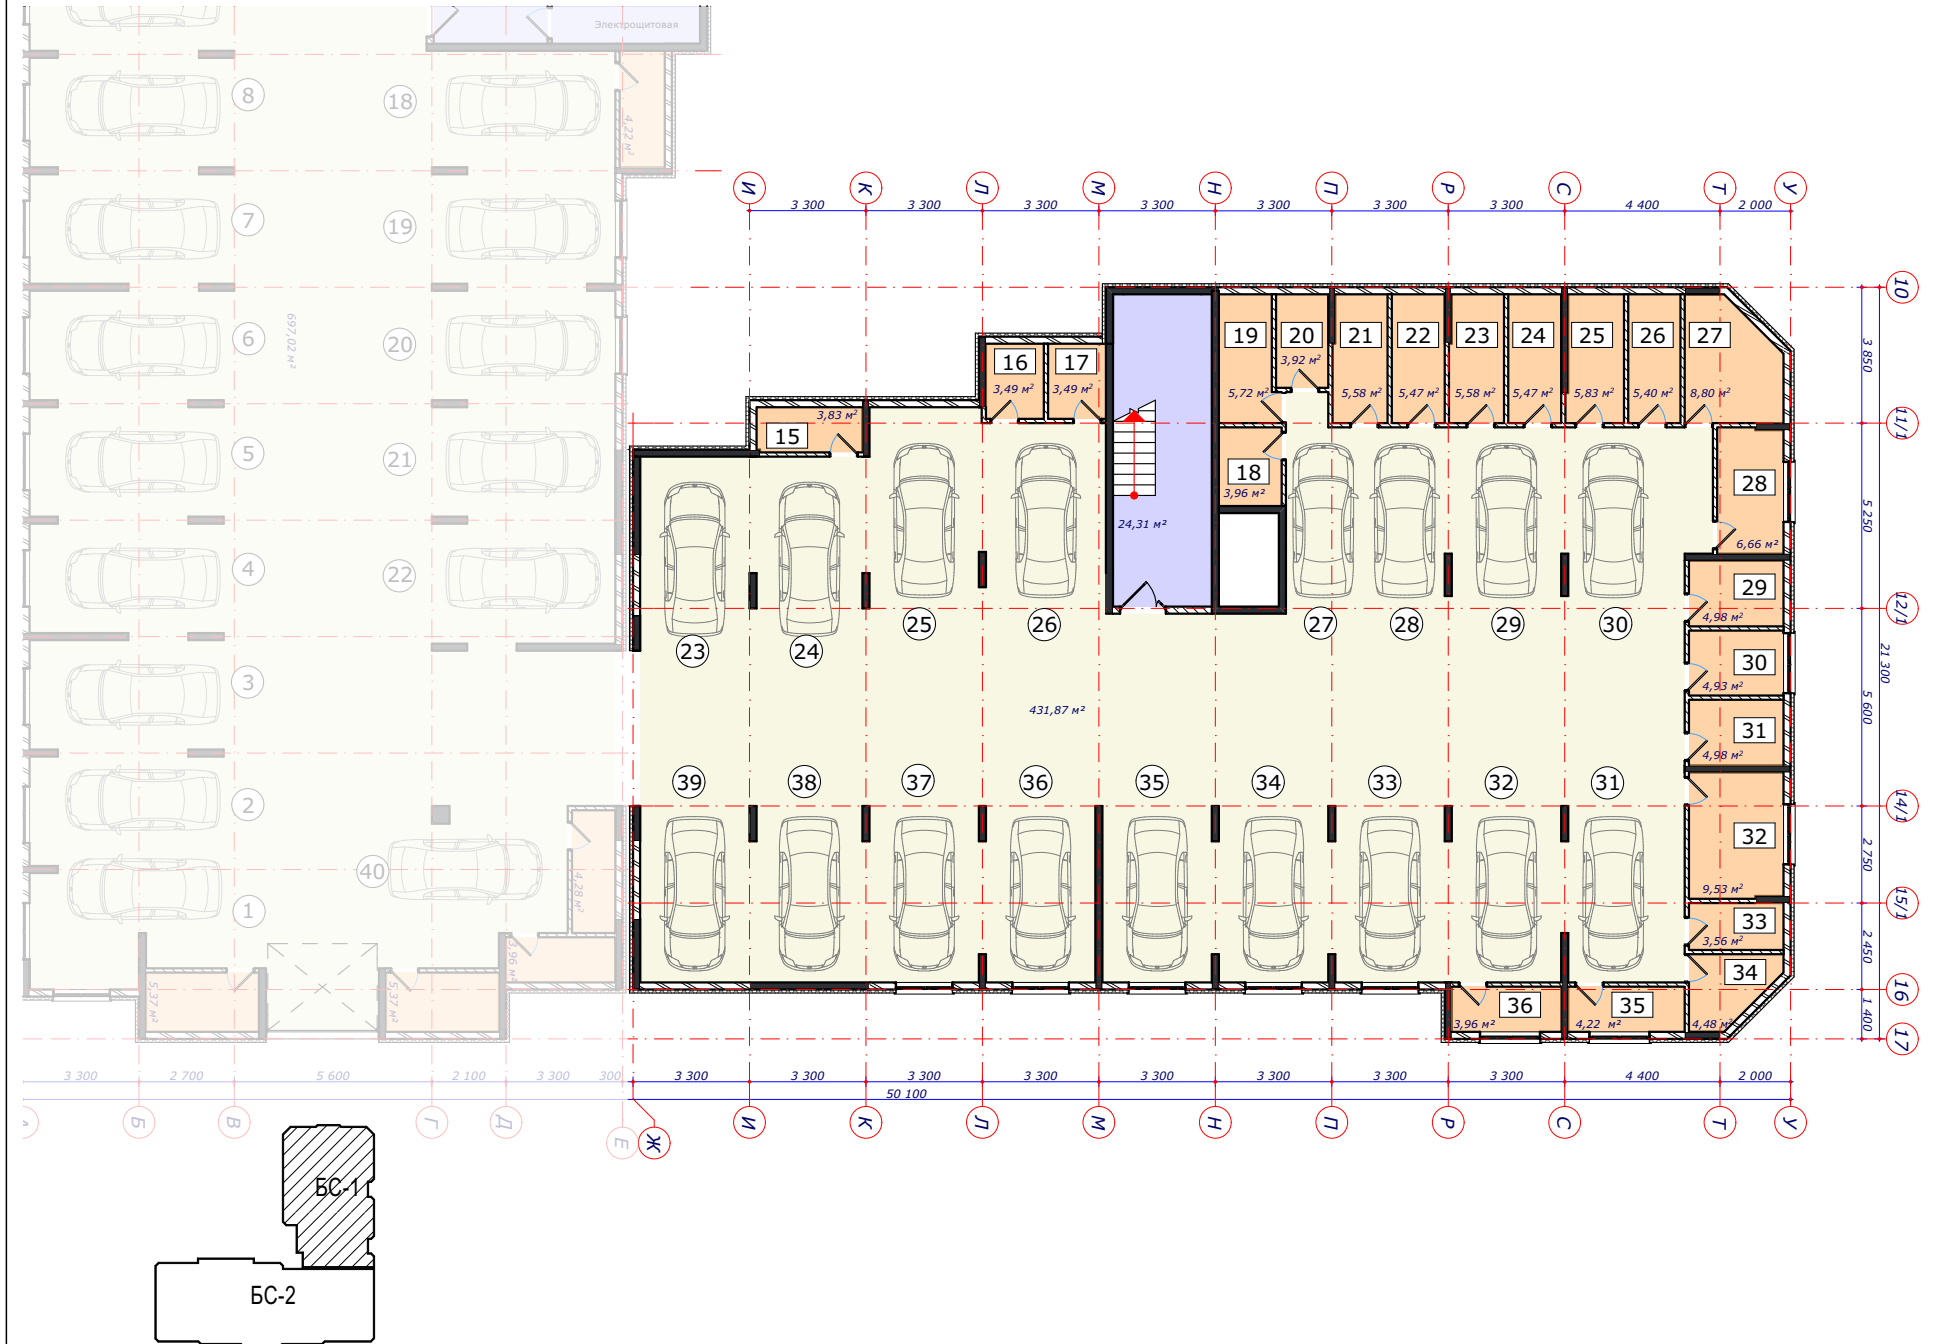

Литер-1, БС-1. План цокольного этажа

2-а 6-тизэтажных многоквартирных жилых дома по ул. Суворова, 22 в г. Геленджик

Литер-1, БС-1. План цокольного этажа

Литер-1, БС-1. План первого этажа

2-а 6-тиэтажных многоквартирных жилых дома по ул. Суворова, 22 в г. Геленджик

Литер-1, БС-1. План первого этажа

Литер-1, БС-1. План типового этажа

2-а 6-тиэтажных многоквартирных жилых дома по ул. Суворова, 22 в г. Геленджик

Литер-1, БС-1. План типового этажа

Литер-1, БС-2. План цокольного этажа

Литер-1, БС-2. План первого этажа

Литер-1, БС-2. План типового этажа

- | | | |
|--------------------|--------------------|--------------------|
| 72 -2 этаж | 73 -2 этаж | 74 -2 этаж |
| 84 -3 этаж | 85 -3 этаж | 86 -3 этаж |
| 96 -4 этаж | 97 -4 этаж | 98 -4 этаж |
| 108 -5 этаж | 109 -5 этаж | 110 -5 этаж |
| 120 -6 этаж | 121 -6 этаж | 122 -6 этаж |