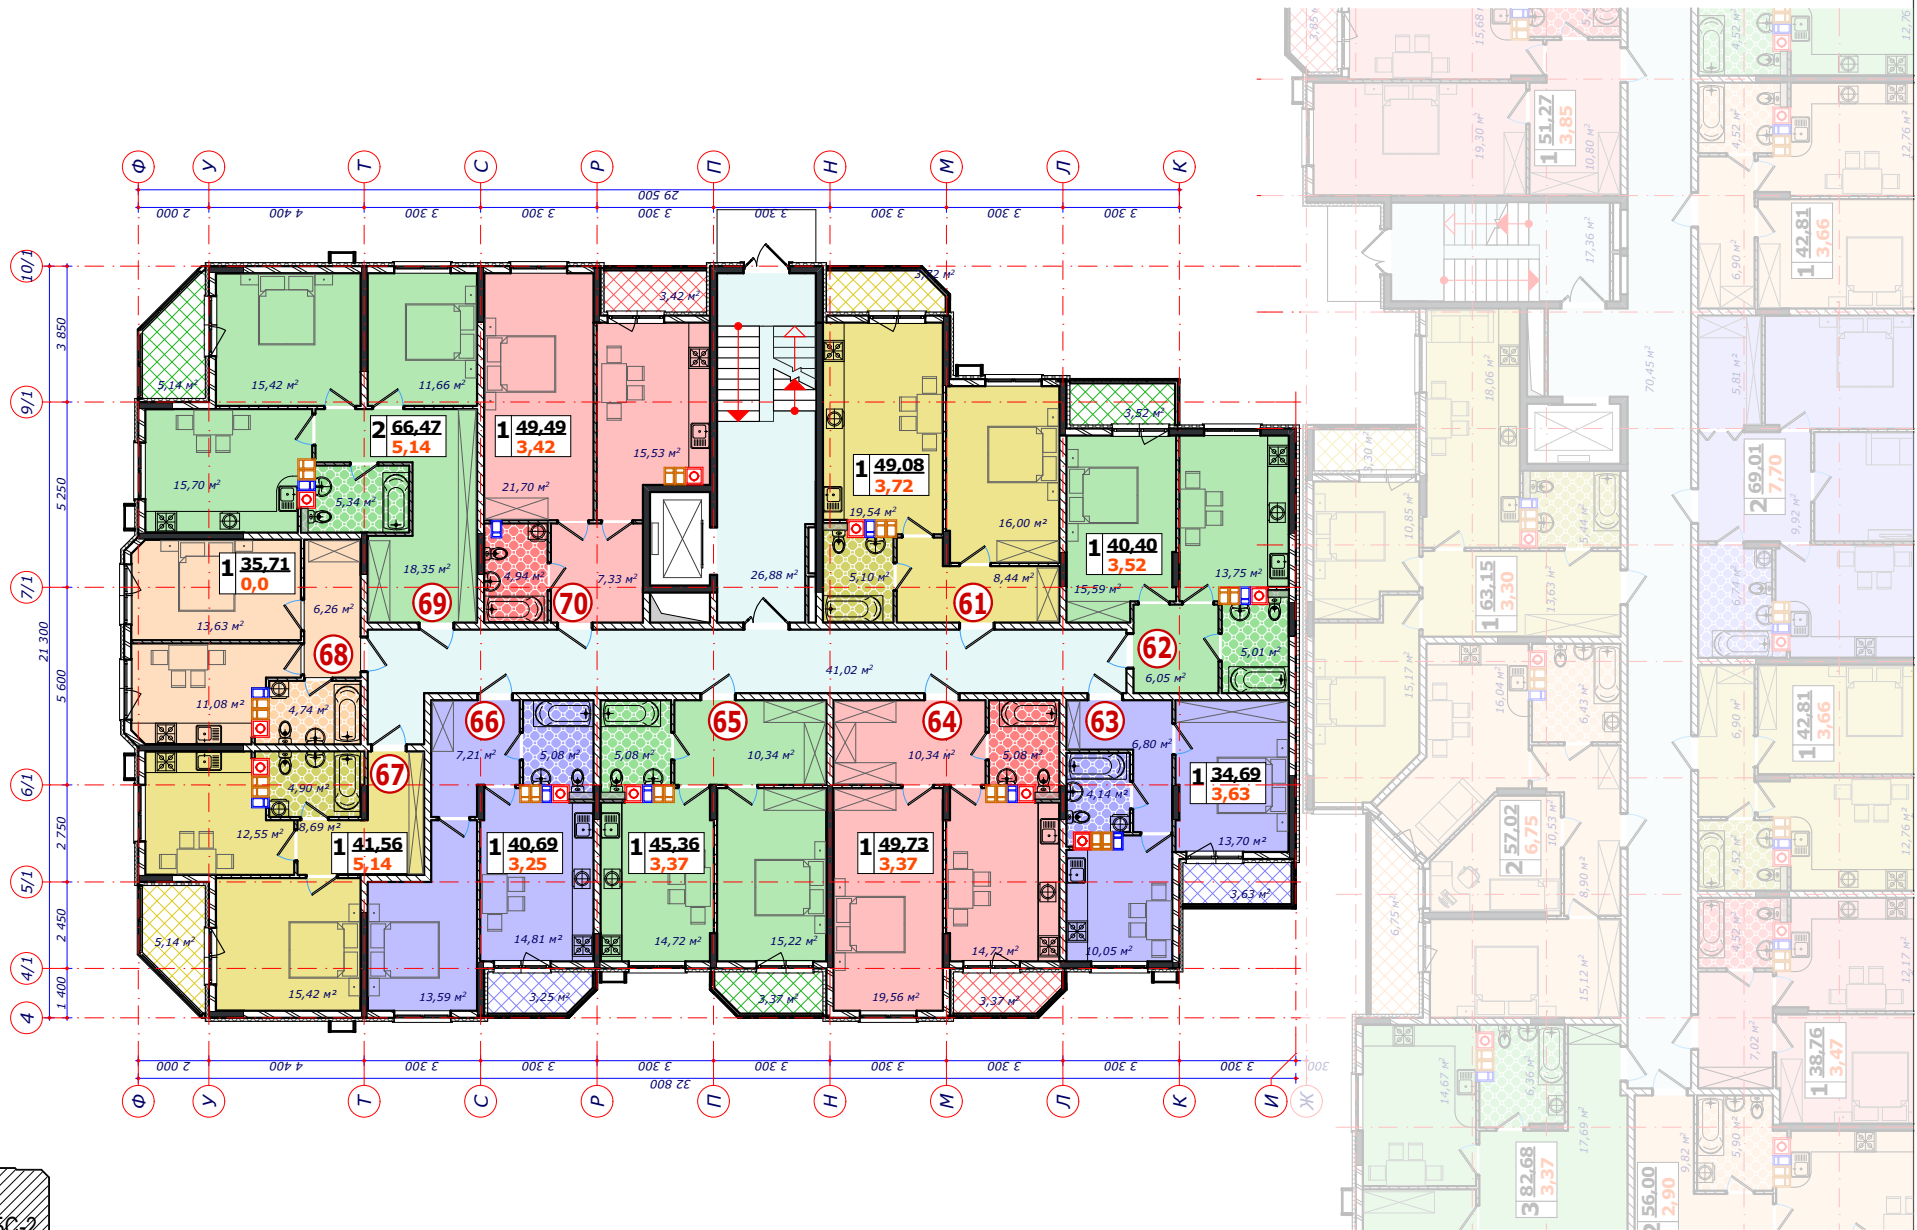

- 14 -2 этаж
- 26 -3 этаж
- 38 -4 этаж
- 50 -5 этаж
- 60б -6 этаж

- 21 -2 этаж
- 33 -3 этаж
- 45 -4 этаж
- 57 -5 этаж
- 60к -6 этаж

- 20 -2 этаж
- 32 -3 этаж
- 44 -4 этаж
- 56 -5 этаж
- 60и -6 этаж

- 19 -2 этаж
- 31 -3 этаж
- 43 -4 этаж
- 55 -5 этаж
- 60ж -6 этаж

- 18 -2 этаж
- 30 -3 этаж
- 42 -4 этаж
- 54 -5 этаж
- 60е -6 этаж

- 17 -2 этаж
- 29 -3 этаж
- 41 -4 этаж
- 53 -5 этаж
- 60д -6 этаж

- 16 -2 этаж
- 28 -3 этаж
- 40 -4 этаж
- 52 -5 этаж
- 60г -6 этаж

- 15 -2 этаж
- 27 -3 этаж
- 39 -4 этаж
- 51 -5 этаж
- 60в -6 этаж

2-а 6-тиэтажных многоквартирных жилых дома по ул. Суворова, 22 в г. Геленджик

Литер-2, БС-1. План типового этажа

Литер-2, БС-2. План цокольного этажа

Литер-2, БС-2. План первого этажа

2-а 6-тиэтажных многоквартирных жилых дома по ул. Суворова, 22 в г. Геленджик

Литер-2, БС-2. План первого этажа

Литер-2, БС-2. План типового этажа

- 80 -2 этаж
- 90 -3 этаж
- 100 -4 этаж
- 110 -5 этаж
- 120 -6 этаж

- 71 -2 этаж
- 81 -3 этаж
- 91 -4 этаж
- 101 -5 этаж
- 111 -6 этаж