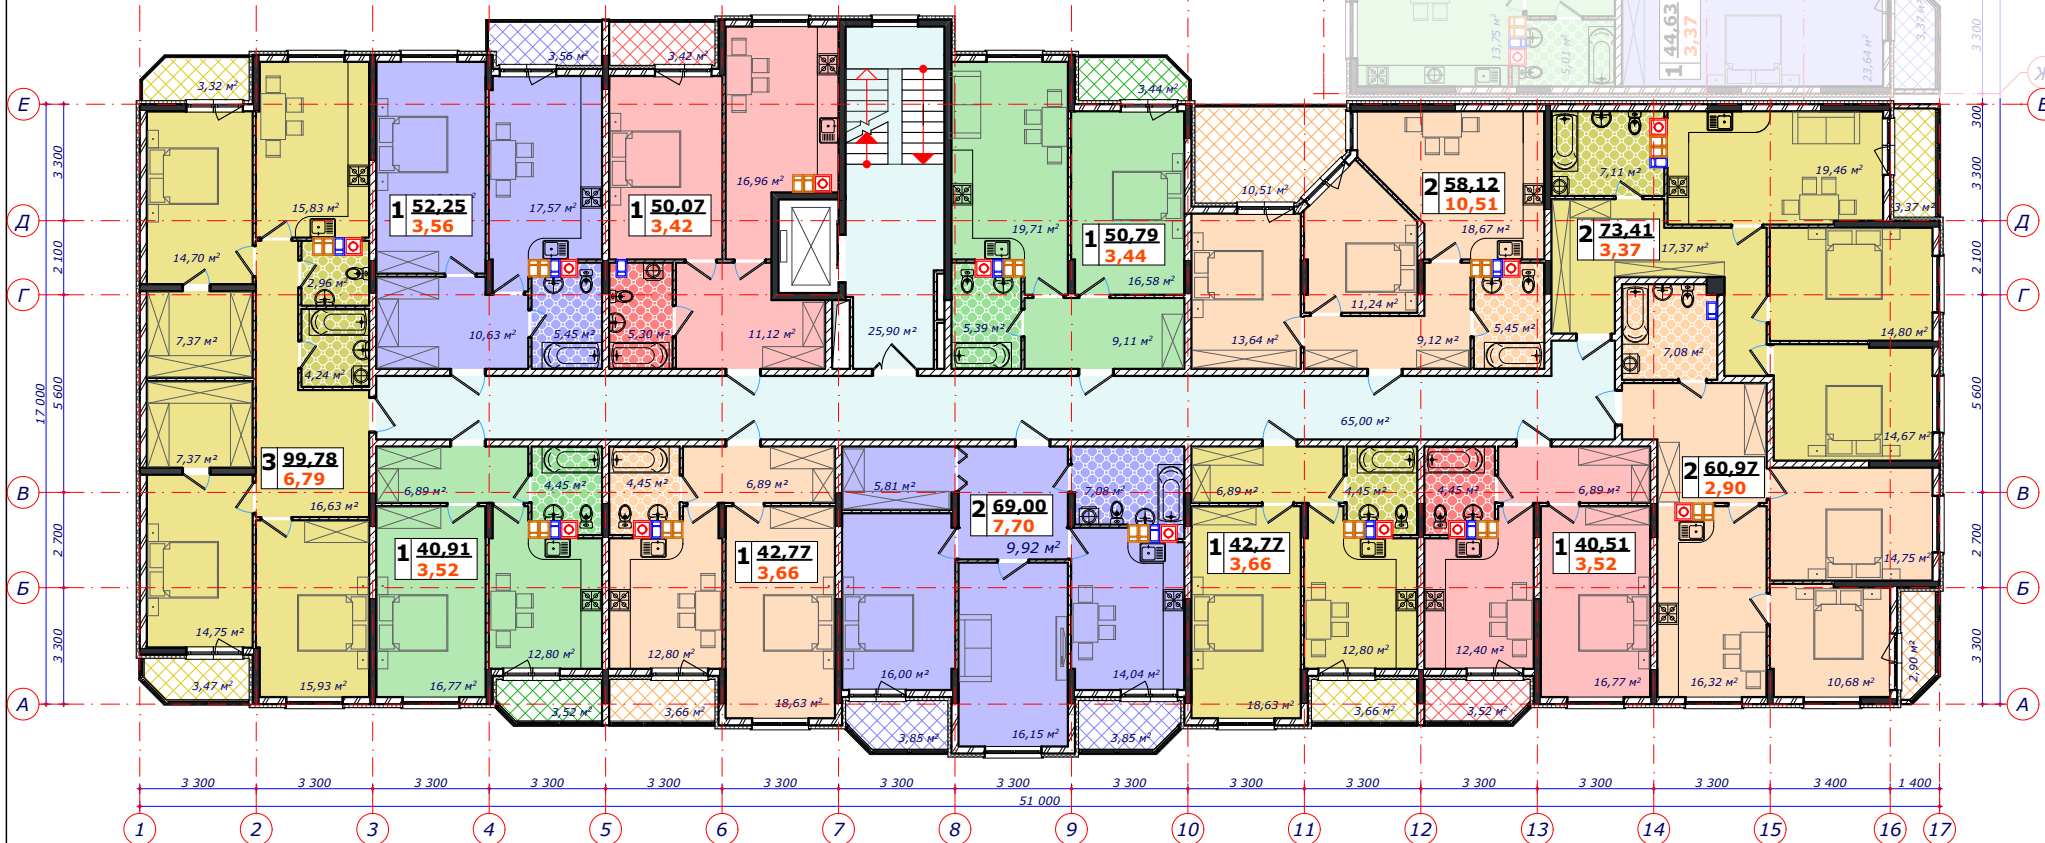

Литер-1, БС-1. План цокольного этажа

2-а 6-тизэтажных многоквартирных жилых дома по ул. Суворова, 22 в г. Геленджик

Литер-1, БС-1. План цокольного этажа

Литер-1, БС-1. План первого этажа

2-а 6-тиэтажных многоквартирных жилых дома по ул. Суворова, 22 в г. Геленджик

Литер-1, БС-1. План первого этажа

Литер-1, БС-1. План типового этажа

2-а 6-тиэтажных многоквартирных жилых дома по ул. Суворова, 22 в г. Геленджик

Литер-1, БС-1. План типового этажа

Литер-1, БС-2. План цокольного этажа

Литер-1, БС-2. План первого этажа

Литер-1, БС-2. План типового этажа

- | | | |
|--------------------|--------------------|--------------------|
| 72 -2 этаж | 73 -2 этаж | 74 -2 этаж |
| 84 -3 этаж | 85 -3 этаж | 86 -3 этаж |
| 96 -4 этаж | 97 -4 этаж | 98 -4 этаж |
| 108 -5 этаж | 109 -5 этаж | 110 -5 этаж |
| 120 -6 этаж | 121 -6 этаж | 122 -6 этаж |

- | | | |
|--------------------|--------------------|--------------------|
| 63 -2 этаж | 64 -2 этаж | 65 -2 этаж |
| 75 -3 этаж | 76 -3 этаж | 77 -3 этаж |
| 87 -4 этаж | 88 -4 этаж | 89 -4 этаж |
| 99 -5 этаж | 100 -5 этаж | 101 -5 этаж |
| 111 -6 этаж | 112 -6 этаж | 113 -6 этаж |