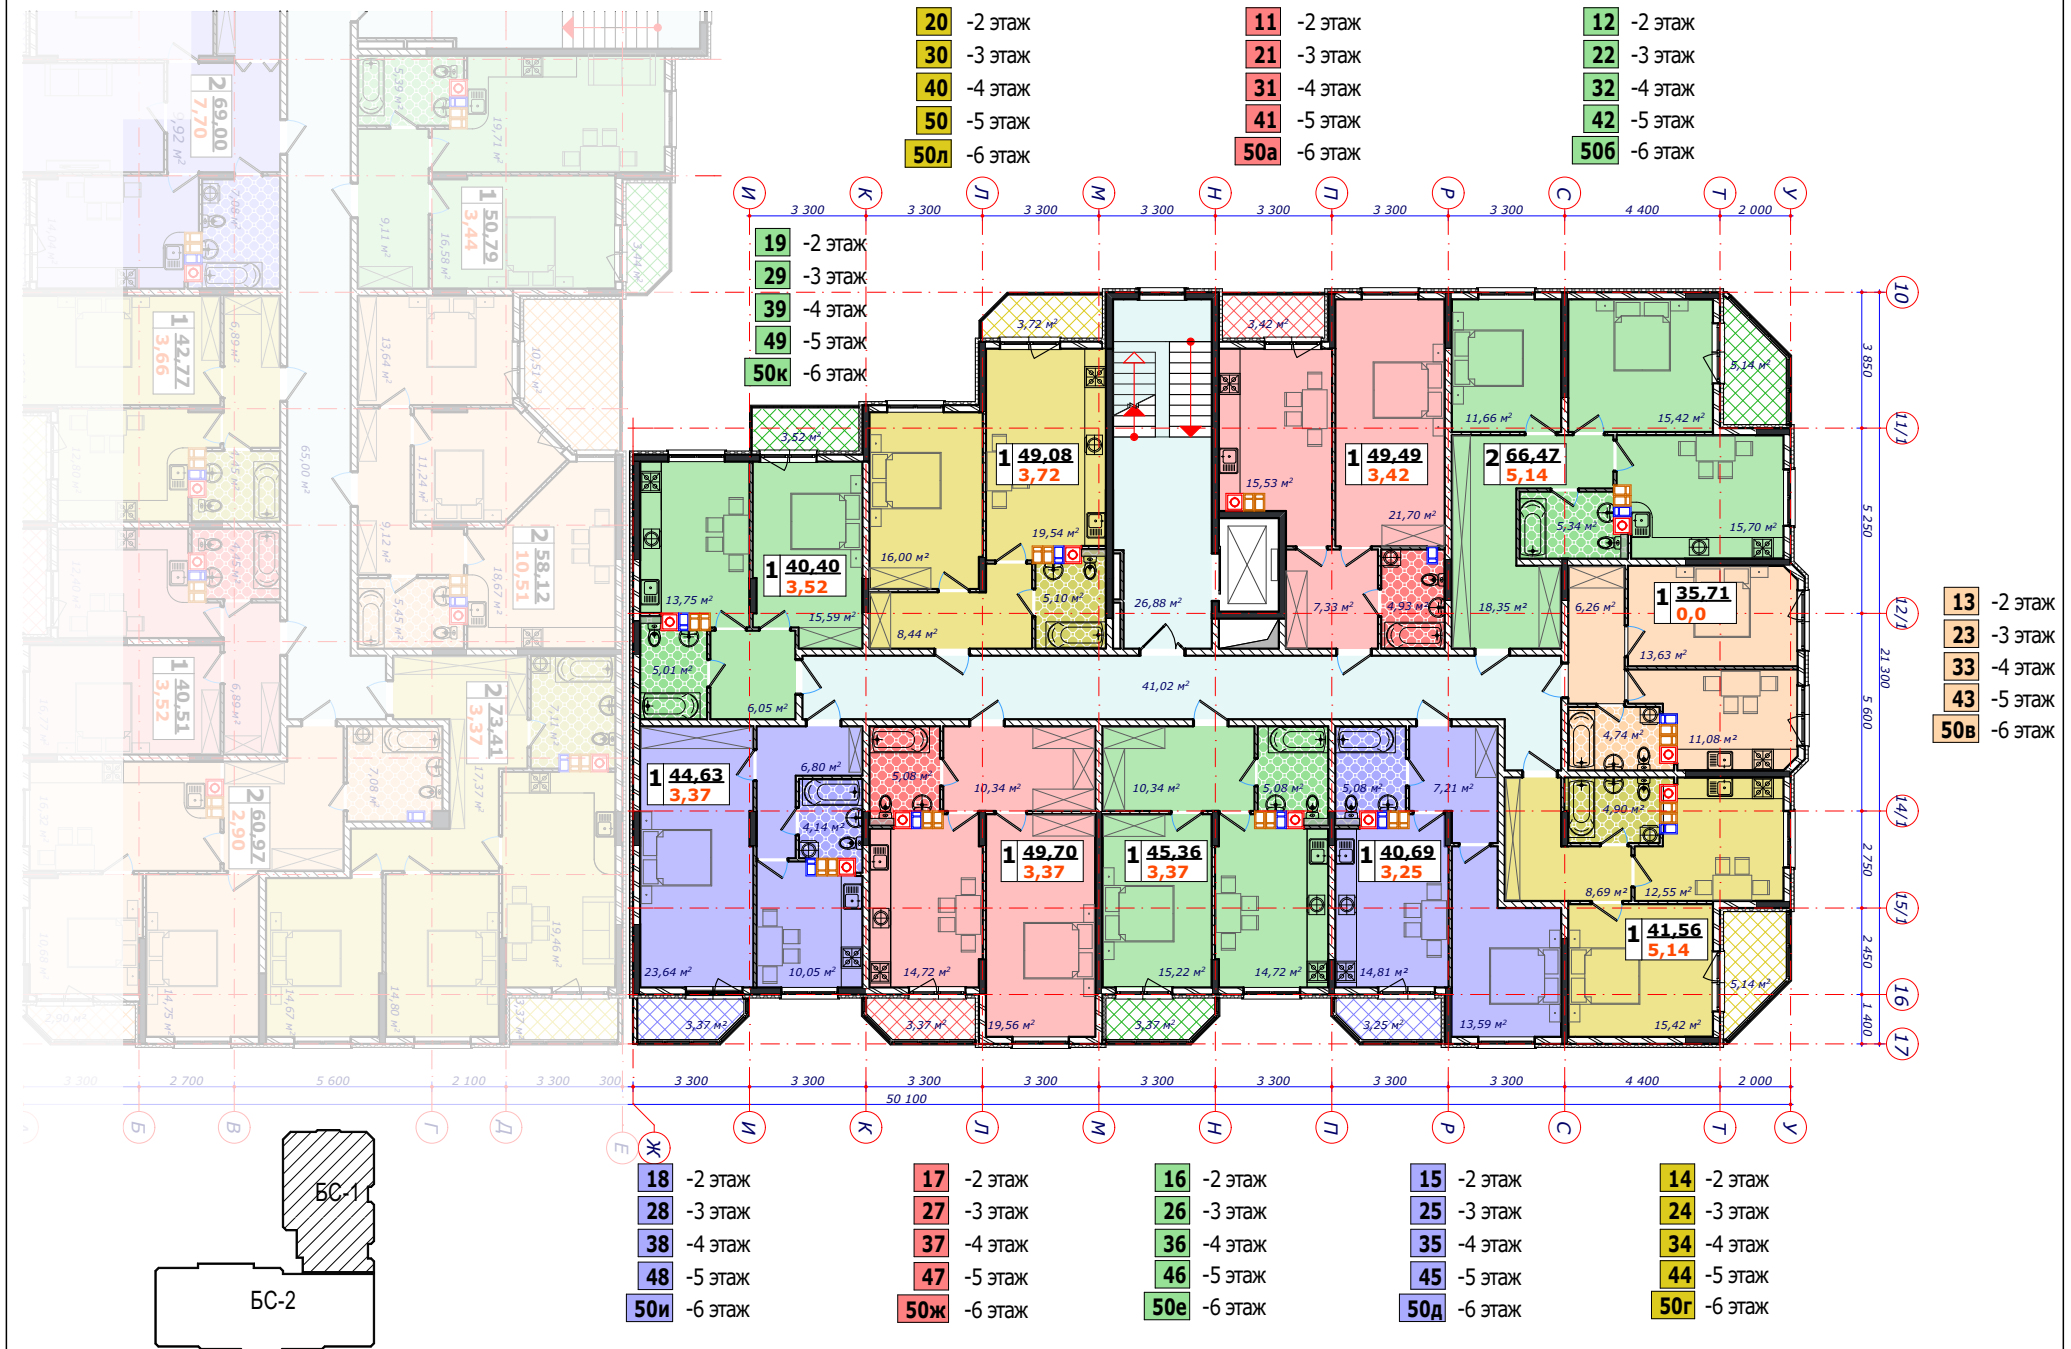

Литер-1, БС-1. План цокольного этажа

2-а 6-тизэтажных многоквартирных жилых дома по ул. Суворова, 22 в г. Геленджик

Литер-1, БС-1. План цокольного этажа

Литер-1, БС-1. План первого этажа

2-а 6-тиэтажных многоквартирных жилых дома по ул. Суворова, 22 в г. Геленджик

Литер-1, БС-1. План первого этажа

Литер-1, БС-1. План типового этажа

2-а 6-тиэтажных многоквартирных жилых дома по ул. Суворова, 22 в г. Геленджик

Литер-1, БС-1. План типового этажа

Литер-1, БС-2. План цокольного этажа