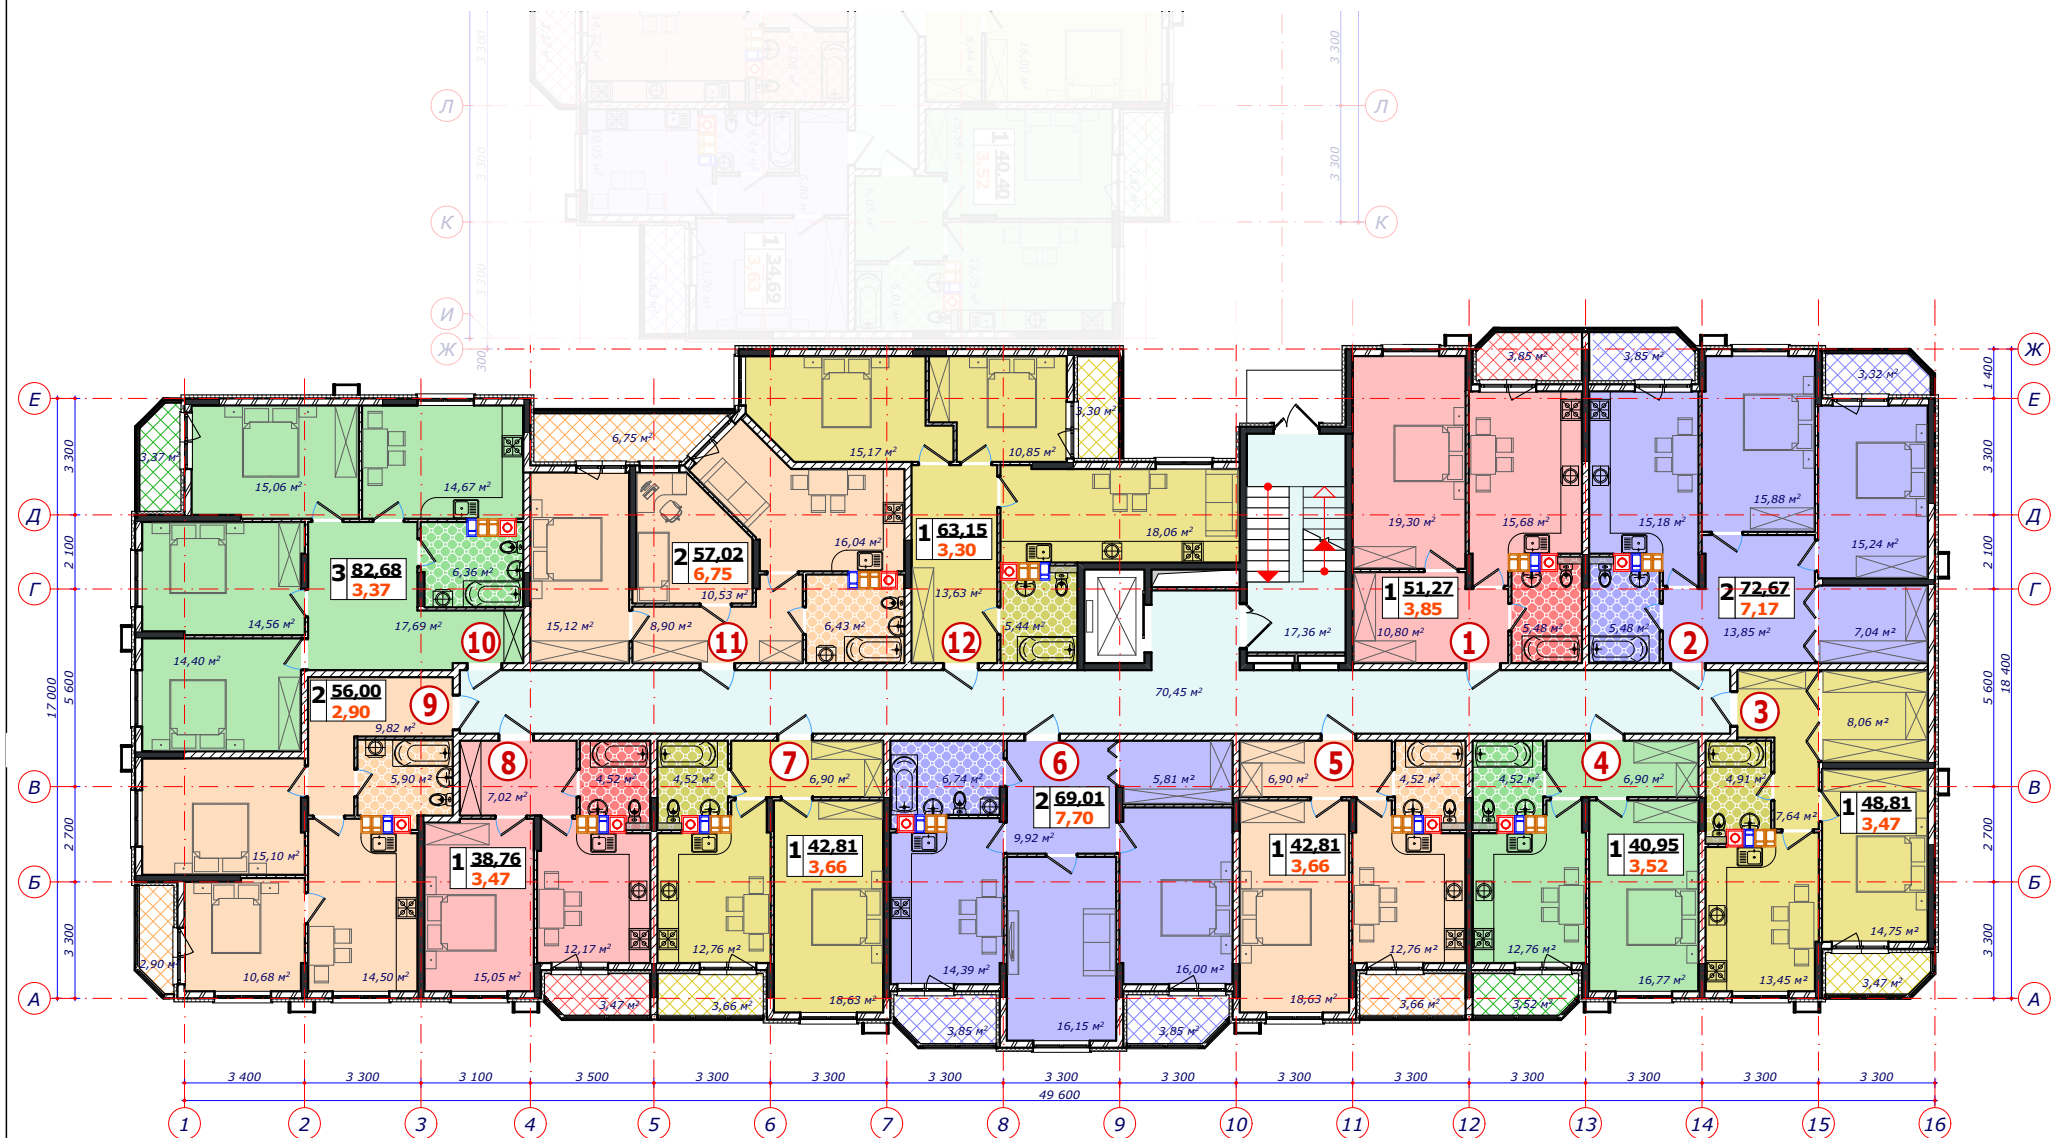

- | | | |
|--------------------|--------------------|--------------------|
| 63 -2 этаж | 64 -2 этаж | 65 -2 этаж |
| 75 -3 этаж | 76 -3 этаж | 77 -3 этаж |
| 87 -4 этаж | 88 -4 этаж | 89 -4 этаж |
| 99 -5 этаж | 100 -5 этаж | 101 -5 этаж |
| 111 -6 этаж | 112 -6 этаж | 113 -6 этаж |

- | | | | | | |
|--------------------|--------------------|--------------------|--------------------|--------------------|--------------------|
| 71 -2 этаж | 70 -2 этаж | 69 -2 этаж | 68 -2 этаж | 67 -2 этаж | 66 -2 этаж |
| 83 -3 этаж | 82 -3 этаж | 81 -3 этаж | 80 -3 этаж | 79 -3 этаж | 78 -3 этаж |
| 95 -4 этаж | 94 -4 этаж | 93 -4 этаж | 92 -4 этаж | 91 -4 этаж | 90 -4 этаж |
| 107 -5 этаж | 106 -5 этаж | 105 -5 этаж | 104 -5 этаж | 103 -5 этаж | 102 -5 этаж |
| 119 -6 этаж | 118 -6 этаж | 117 -6 этаж | 116 -6 этаж | 115 -6 этаж | 114 -6 этаж |

2-а 6-тиэтажных многоквартирных жилых дома по ул. Суворова, 22 в г. Геленджик

Литер-1, БС-2. План типового этажа

Литер-2, БС-1. План цокольного этажа

Литер-2, БС-1. План первого этажа

Литер-2, БС-1. План типового этажа